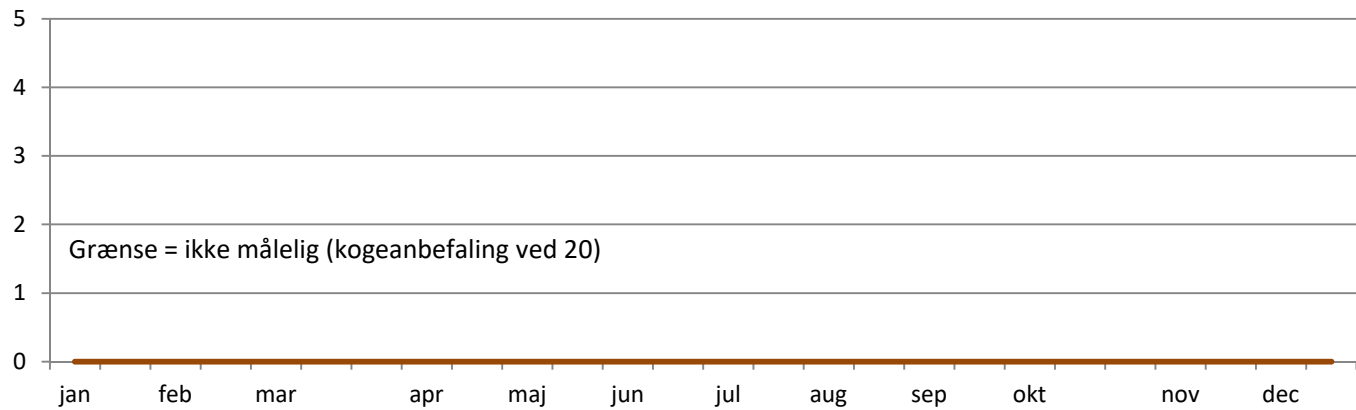

Vandværket foretager egenkontrol hver 14. dag

Kim 22° egenkontrol 2016 Nybrovejens Vandværk

Kim 37° egenkontrol 2016 Nybrovejens Vandværk

Coliforme egenkontrol 2016 Nybrovejens Vandværk

E-Coli egenkontrol 2016 Nybrovejens Vandværk