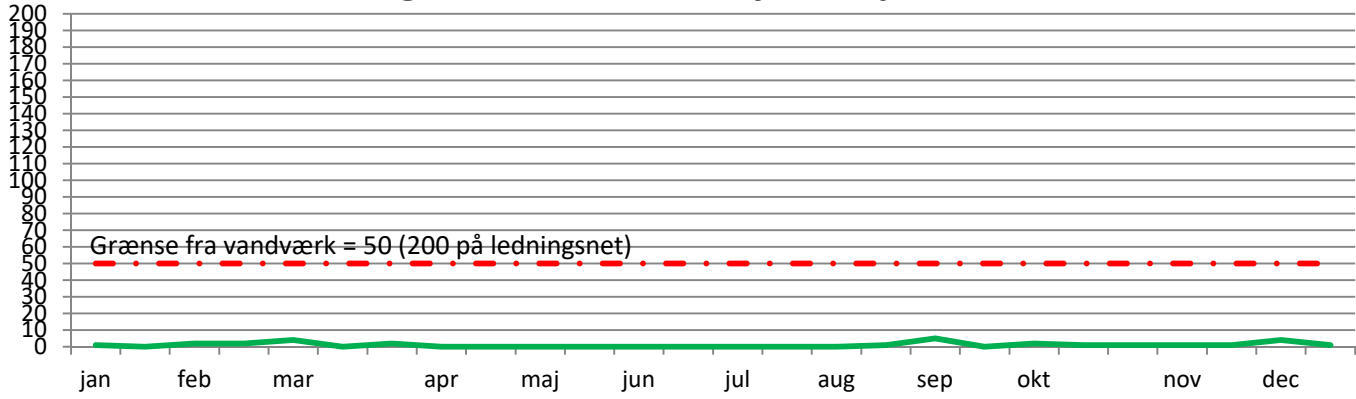

Vandværket foretager egenkontrol hver 14. dag

Kim 22° egenkontrol 2016 Nybrovejens Vandværk

Kim 37° egenkontrol 2016 Nybrovejens Vandværk

Coliforme egenkontrol 2016 Nybrovejens Vandværk

E-Coli egenkontrol 2016 Nybrovejens Vandværk