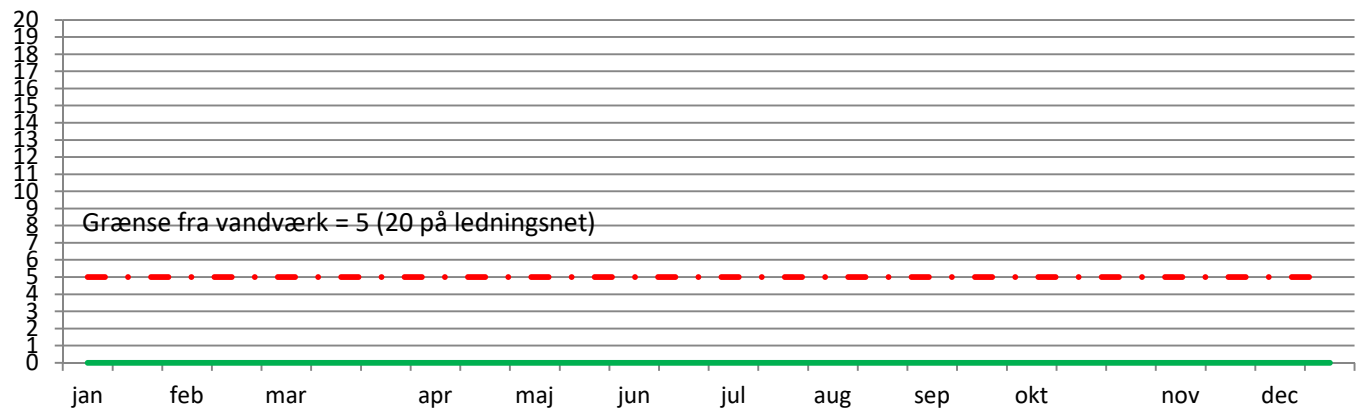

Vandværket foretager egenkontrol hver 14. dag

Kim 22° egenkontrol 2016 Nybrovejens Vandværk

Kim 37° egenkontrol 2016 Nybrovejens Vandværk

Coliforme egenkontrol 2016 Nybrovejens Vandværk

E-Coli egenkontrol 2016 Nybrovejens Vandværk