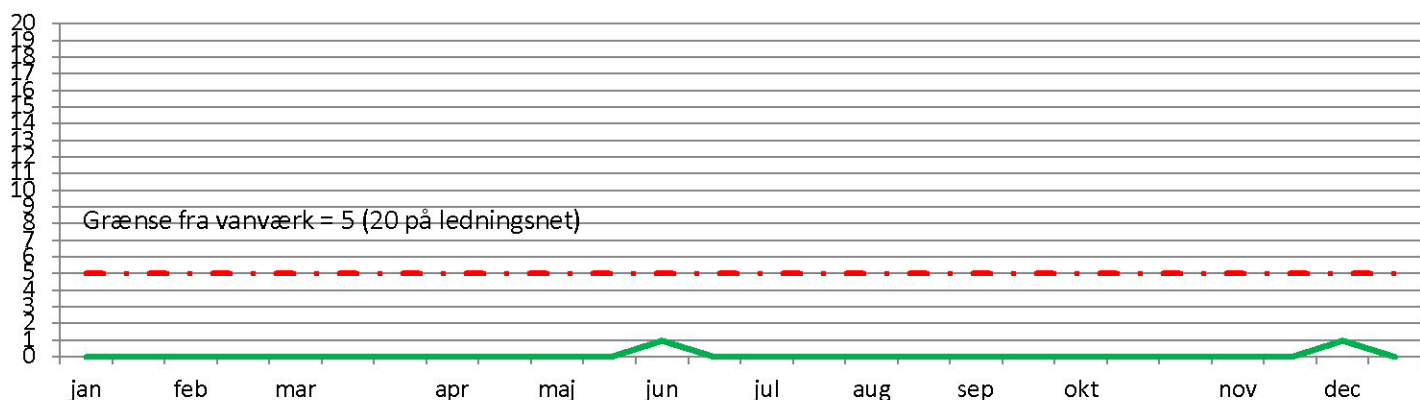

Vandværket foretager egenkontrol hver 14. dag

Kim 22° egenkontrol 2015 Nybrovejens Vandværk

Kim 37° egenkontrol 2015 Nybrovejens Vandværk

Coliforme egenkontrol 2015 Nybrovejens Vandværk

E-Coli egenkontrol 2015 Nybrovejens Vandværk