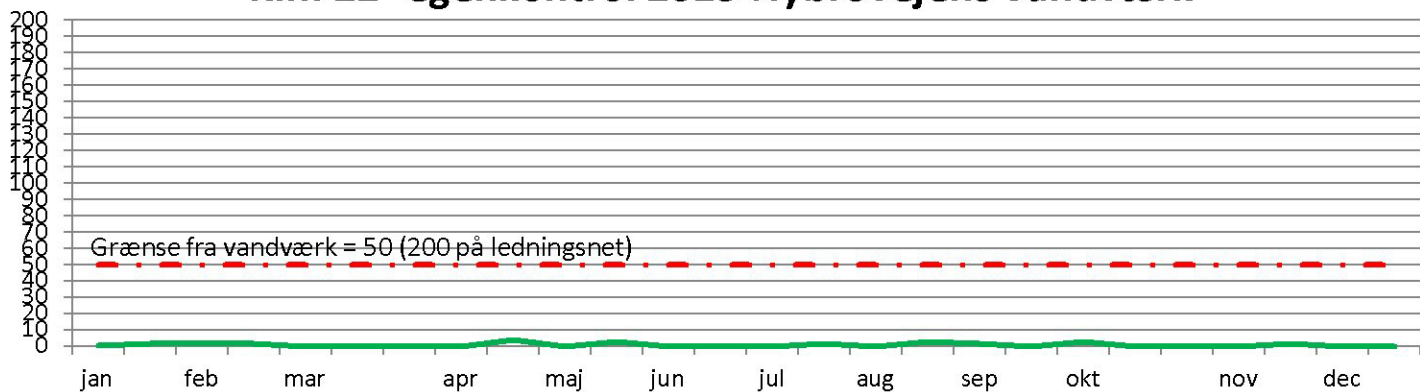

Vandværket foretager egenkontrol hver 14. dag

Kim 22° egenkontrol 2015 Nybrovejens Vandværk

Kim 37° egenkontrol 2015 Nybrovejens Vandværk

Coliforme egenkontrol 2015 Nybrovejens Vandværk

E-Coli egenkontrol 2015 Nybrovejens Vandværk